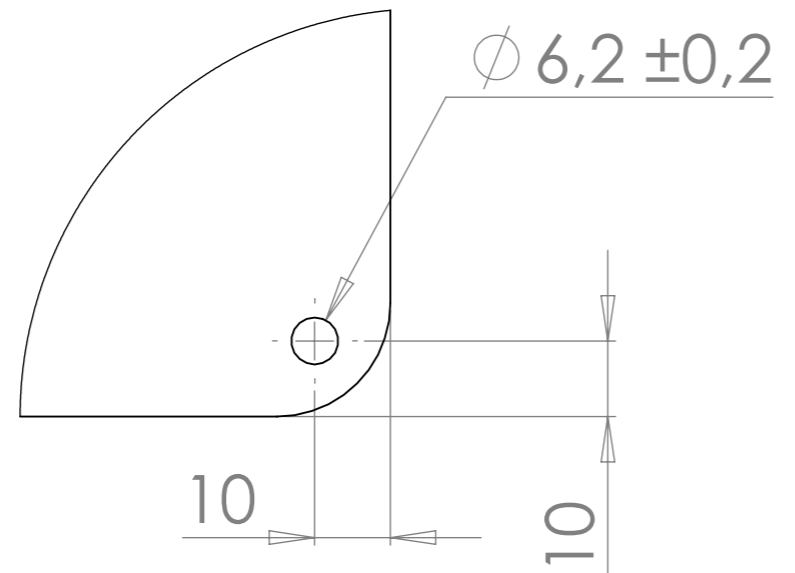

4xR15

A (1 : 1)

B	27/09/2022	F.Allafort	Ajout 4x R15mm
A	16/03/2018	B.Tastet	1° édition
Indice	Date	Dessinateur	MODIFICATIONS
			Ensemble : Plaque de sol rectangle 80x100
Matière : Acier DC01			Référence : PSR100 ind B Echelle : 1/5
Traitement : Peinture Epoxy RAL 9005 fine structure			Indice : B
<small>Ce plan est la propriété exclusive de la société LE MARQUIER et ne peut être ni reproduit ni communiqué à des tiers sans autorisation écrite.</small>			