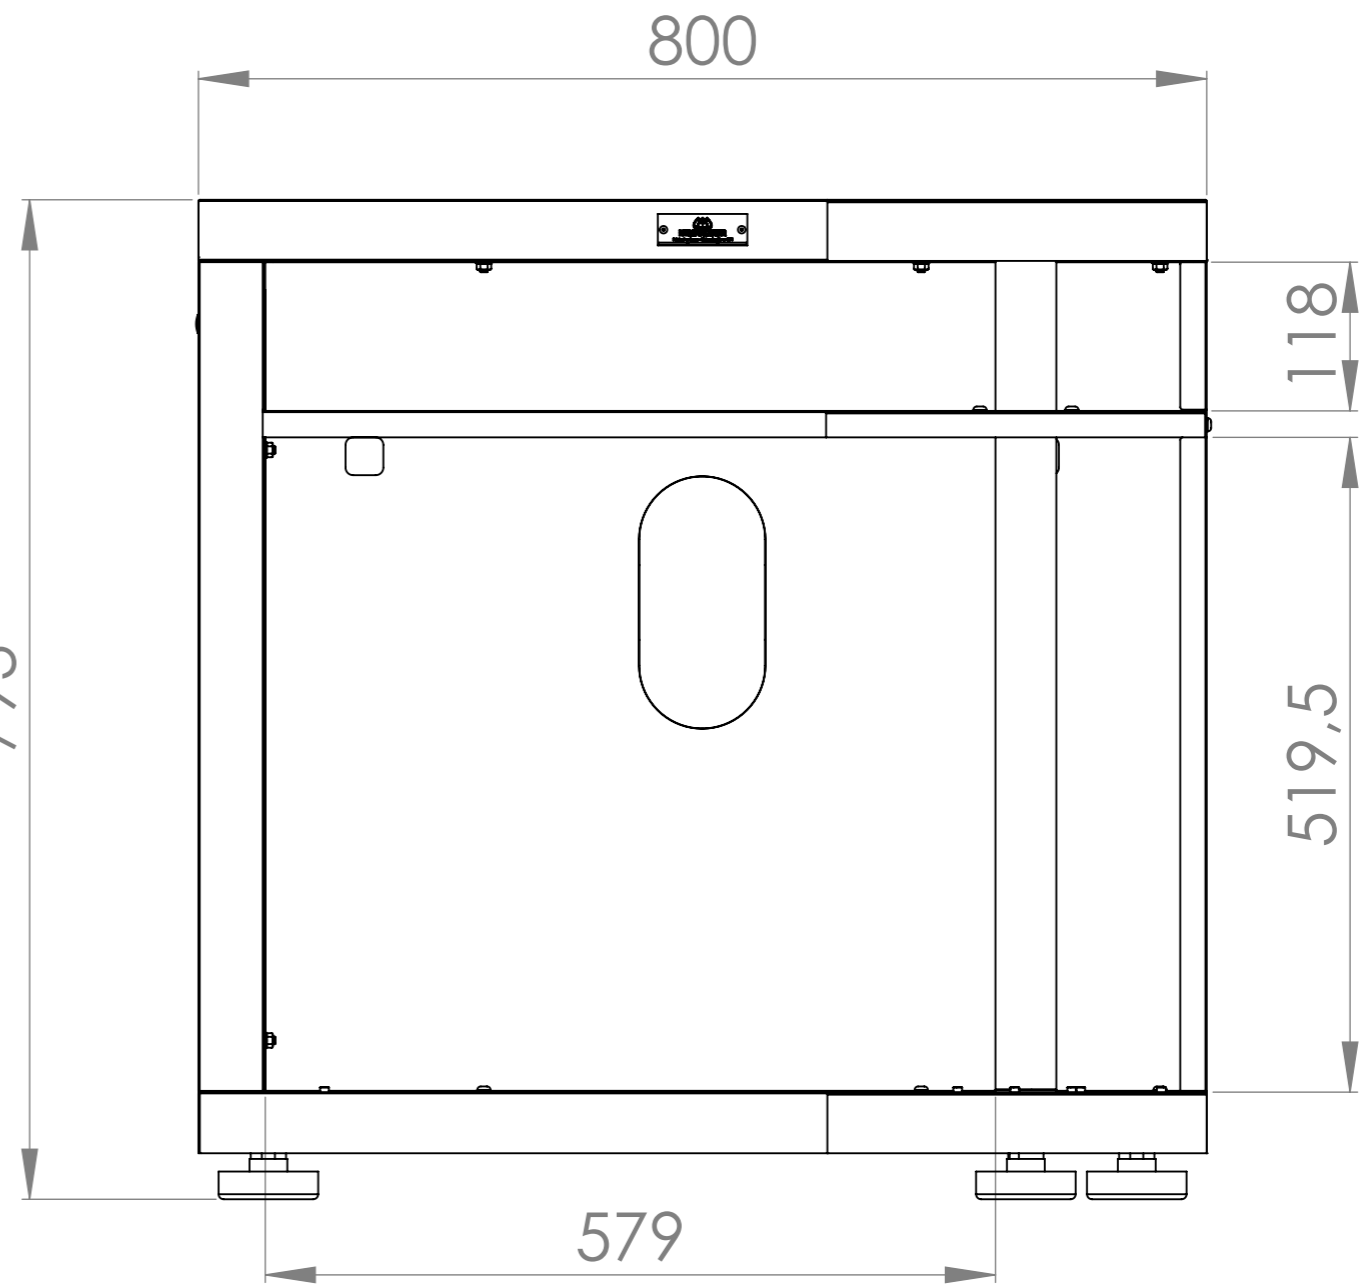

793

C			
B			
A	06/03/2024	V.MAUHE	1° édition
Indice	Date	Dessinateur	MODIFICATIONS
			Ensemble :
			MEUBLE ARRONDI DROIT 80 X 55 CM NOIR
			Echelle : 1/5
Réf : MC80ARDE13 = Acier			Indice : A

Ce plan est la propriété exclusive de la société LE MARQUIER et ne peut être ni reproduit ni communiqué à des tiers sans autorisation écrite.