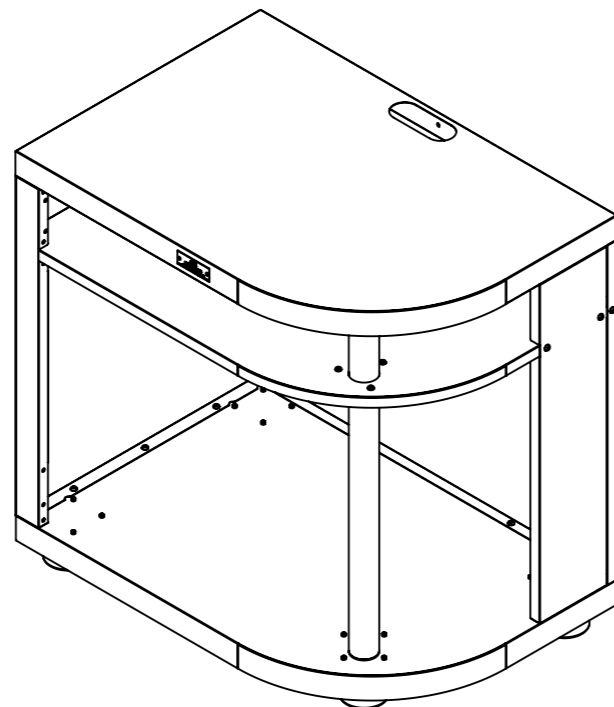

793

C			
B			
A	06/03/2024	V.MAUHE	1° édition
Indice	Date	Dessinateur	MODIFICATIONS
			Ensemble :
			MEUBLE ARRONDI DROIT 80 X 55 CM NOIR
			Echelle : 1/5
Réf : MC80ARDE13 = Acier			Indice : A

Ce plan est la propriété exclusive de la société LE MARQUIER et ne peut être ni reproduit ni communiqué à des tiers sans autorisation écrite.