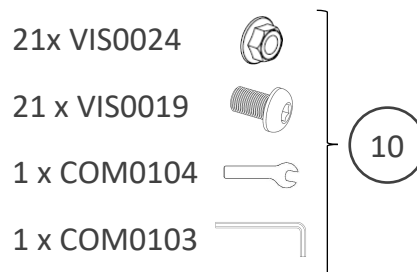

N° Repère	Réf. Pièce	Description	Qté
1	13 74 001 A	Tablette Tablet / Werkblad	1
2	13 76 001 A	Plateau supérieur Upper tray / Bovenblad	1
3	13 74 003 A	Pieds courts Short legs / Korte poten	2
4	COM 0178	Roue Ø180 Wheel Ø180 / Wiel Ø180	2
5	POC0003	Pochette de vis chariot TRACT /TAPAS/PURE / Screw pocket TRACT or TAPAS / Schroefzak TRACT of TAPAS	1
6	POC 0027	Pochette Kit Axe Roue Desserte/Chariot Pure et Chariot Tout inox / Wheel Axle Pocket trolley Pure or Tout inox/ Wielas pocket winkelwagentje Pure of Chariot Tout inox	1
7	13 76 002 A	Plateau inférieur Lower tray / Onderblad	1
8	13 74 004 A	Pieds longs Long legs / Lange poten	2
9	COM0195	Enjoliveur pour roue Ø180 / Wheel cover Ø180 / Wiel deksel Ø180	2
10	POC0039	Pochette de vis chariot / desserte PURE Inox/ Screw pocket Pure Inox/ Schroefzak Pure Inox	1

POC0003

POC0039

POC0027