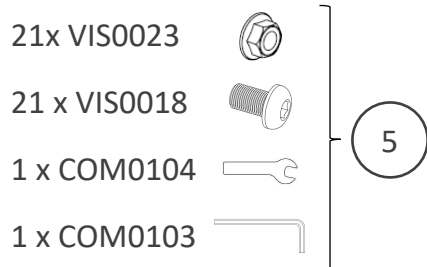

N° Repère	Réf. Pièce	Description	Qté
1	13 74 001 A	Tablette Tablet / Werkblad	1
2	13 76 001 A	Plateau supérieur Upper tray / Bovenblad	1
3	13 74 003 A	Pieds courts Short legs / Korte poten	2
4	COM 0178	Roue Ø180 Wheel Ø180 / Wiel Ø180	2
5	POC0003	Pochette de vis chariot TRACT /TAPAS/PURE / Screw pocket TRACT or TAPAS / Schroefzak TRACT of TAPAS	1
6	POC 0027	Pochette Kit Axe Roue Desserte/Chariot Pure et Chariot Tout inox / Wheel Axle Pocket trolley Pure or Tout inox/ Wielas pocket winkelwagentje Pure of Chariot Tout inox	1
7	13 76 002 A	Plateau inférieur Lower tray / Onderblad	1
8	13 74 004 A	Pieds longs Long legs / Lange poten	2
9	COM0195	Enjoliveur pour roue Ø180 / Wheel cover Ø180 / Wiel deksel Ø180	2
10	POC0039	Pochette de vis chariot / desserte PURE Inox/ Screw pocket Pure Inox/ Schroefzak Pure Inox	1

POC0003