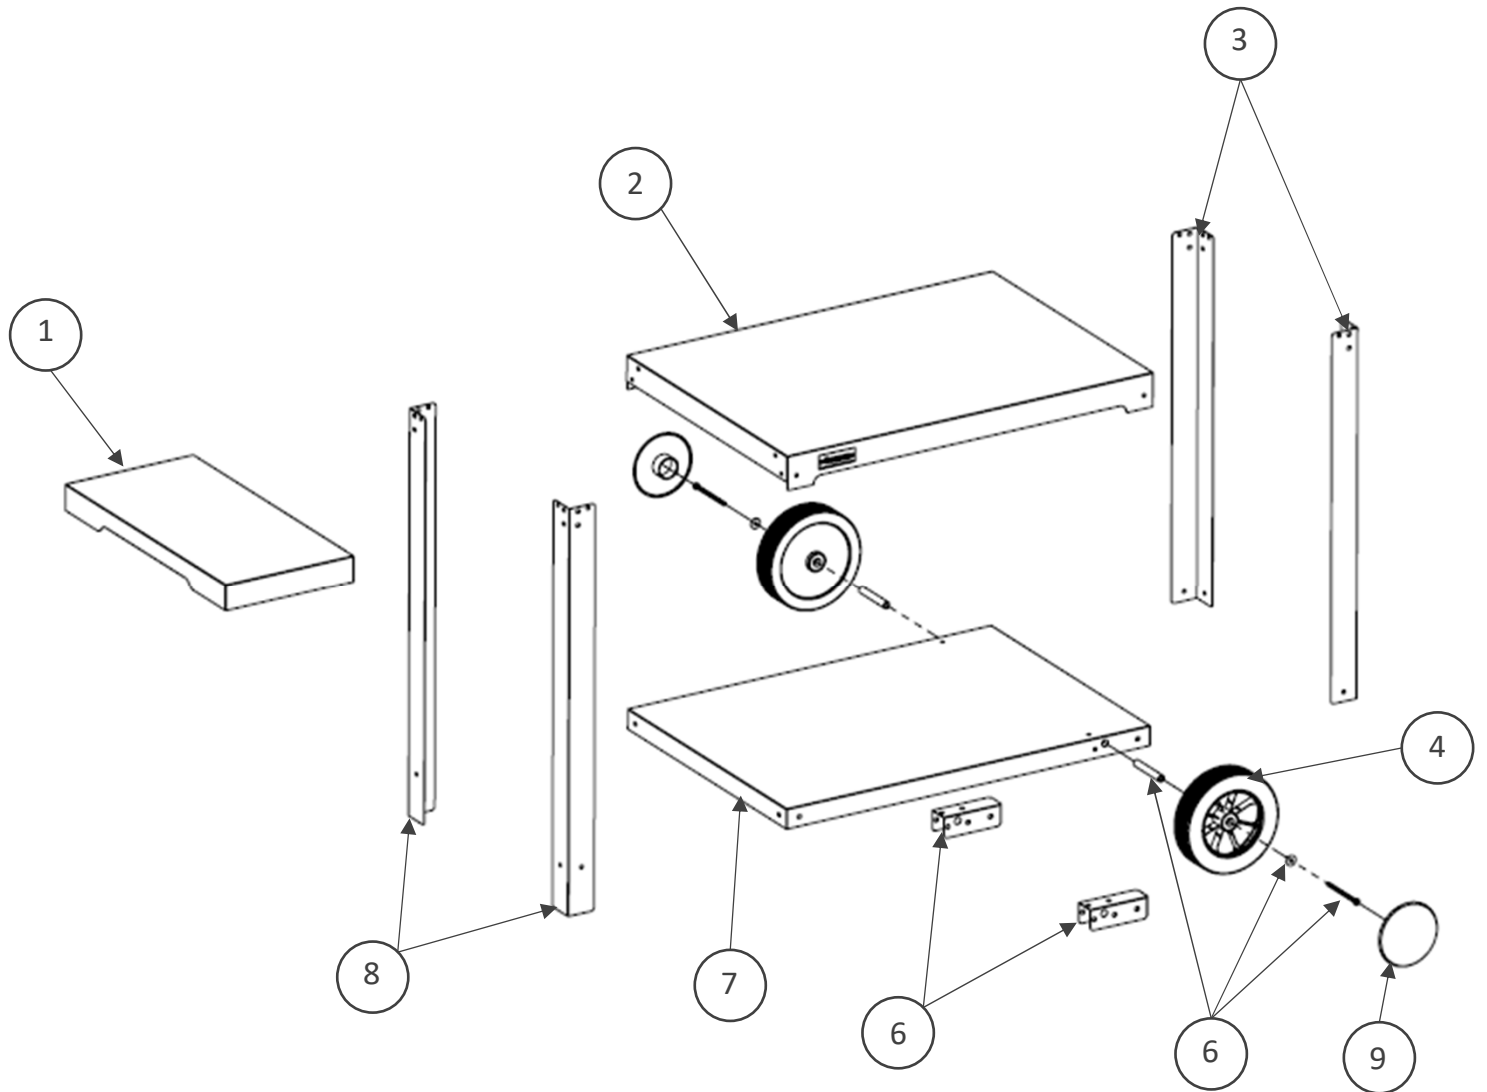

# Pièces incluses

Supplied parts / Meegeleverde onderdelen :

N° Repère	Réf. Pièce	Description	Qté
1	13 74 001 A	Tablette Tablet / Werkblad	1
2	13 76 001 A	Plateau supérieur Upper tray / Bovenblad	1
3	13 74 003 A	Pieds courts Short legs / Korte poten	2
4	COM 0178	Roue Ø180 Wheel Ø180 / Wiel Ø180	2
5	POC0003	Pochette de vis chariot TRACT /TAPAS/PURE / Screw pocket TRACT or TAPAS / Schroefzak TRACT of TAPAS	1
6	POC 0027	Pochette Kit Axe Roue Desserte/Chariot Pure et Chariot Tout inox / Wheel Axle Pocket trolley Pure or Tout inox/ Wielas pocket winkelwagentje Pure of Chariot Tout inox	1
7	13 76 002 A	Plateau inférieur Lower tray / Onderblad	1
8	13 74 004 A	Pieds longs Long legs / Lange poten	2
9	COM0195	Enjoliveur pour roue Ø180 / Wheel cover Ø180 / Wiel deksel Ø180	2
10	POC0039	Pochette de vis chariot / desserte PURE Inox/ Screw pocket Pure Inox/ Schroefzak Pure Inox	1