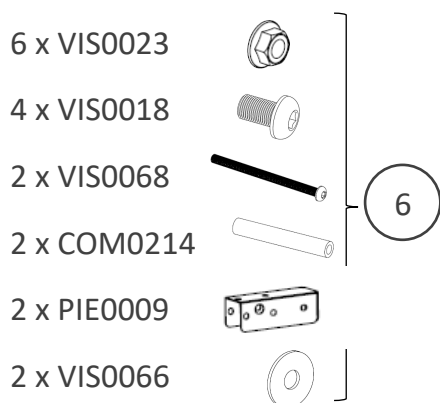

N° Repère	Réf. Pièce	Description	Qté
1	13 74 001 A	Tablette Tablet / Werkblad	1
2	13 76 001 A	Plateau supérieur Upper tray / Bovenblad	1
3	13 74 003 A	Pieds courts Short legs / Korte poten	2
4	COM 0178	Roue Ø180 Wheel Ø180 / Wiel Ø180	2
5	POC0003	Pochette de vis chariot TRACT /TAPAS/PURE / Screw pocket TRACT or TAPAS / Schroefzak TRACT of TAPAS	1
6	POC 0027	Pochette Kit Axe Roue Desserte/Chariot Pure et Chariot Tout inox / Wheel Axle Pocket trolley Pure or Tout inox/ Wielas pocket winkelwagentje Pure of Chariot Tout inox	1
7	13 76 002 A	Plateau inférieur Lower tray / Onderblad	1
8	13 74 004 A	Pieds longs Long legs / Lange poten	2
9	COM0195	Enjoliveur pour roue Ø180 / Wheel cover Ø180 / Wiel deksel Ø180	2
10	POC0039	Pochette de vis chariot / desserte PURE Inox/ Screw pocket Pure Inox/ Schroefzak Pure Inox	1

POC0003

POC0039

POC0027