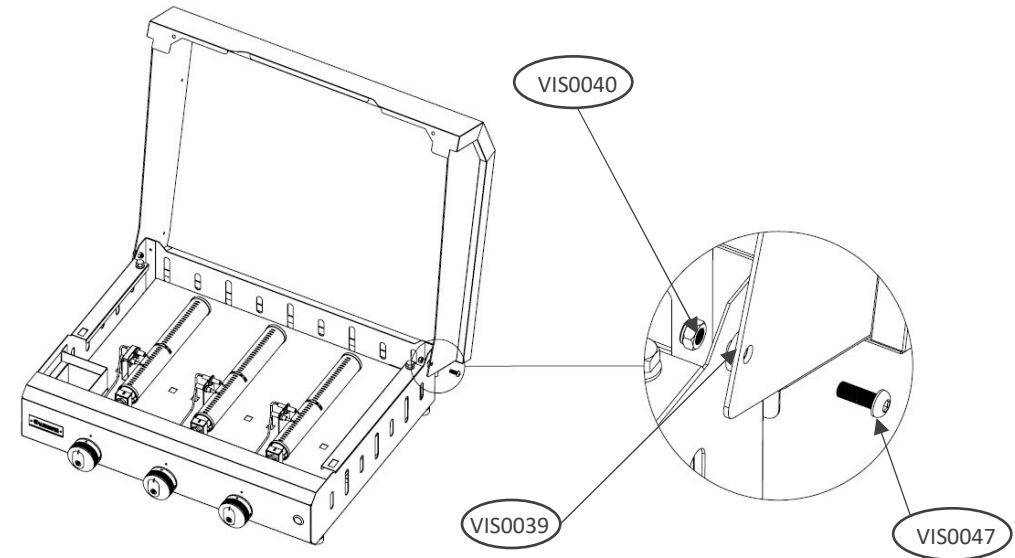

Montage Assembly / Montage :

1. Montage si votre plancha n'a pas d'inserts

Assembly of your plancha without inserts.

Montage van uw plancha zonder inbouwmoeren