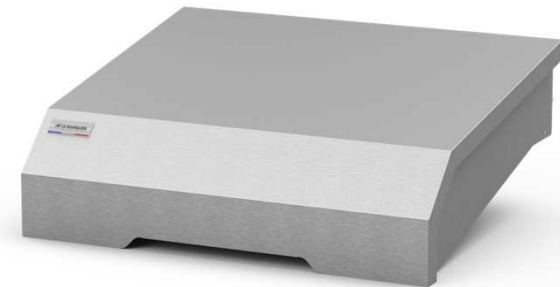

<https://maisonlemarquier.zendesk.com/>

NOTICE DE MONTAGE INSTRUCTIONS / HANDLEIDING

COUVERCLE 60/75 VINTAGE/EXCLUSIVE

60/75 VINTAGE/EXCLUSIVE HOODS

60/75 VINTAGE/EXCLUSIVE DEKSEL

Réf. CO60EV3-CO60iV3-CO75EV3-CO75iV3