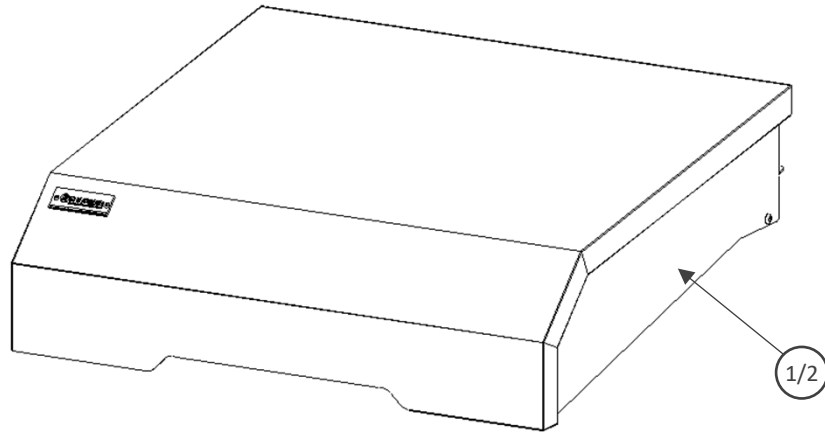

Pièces incluses Supplied parts / Meegeleverde onderdelen :