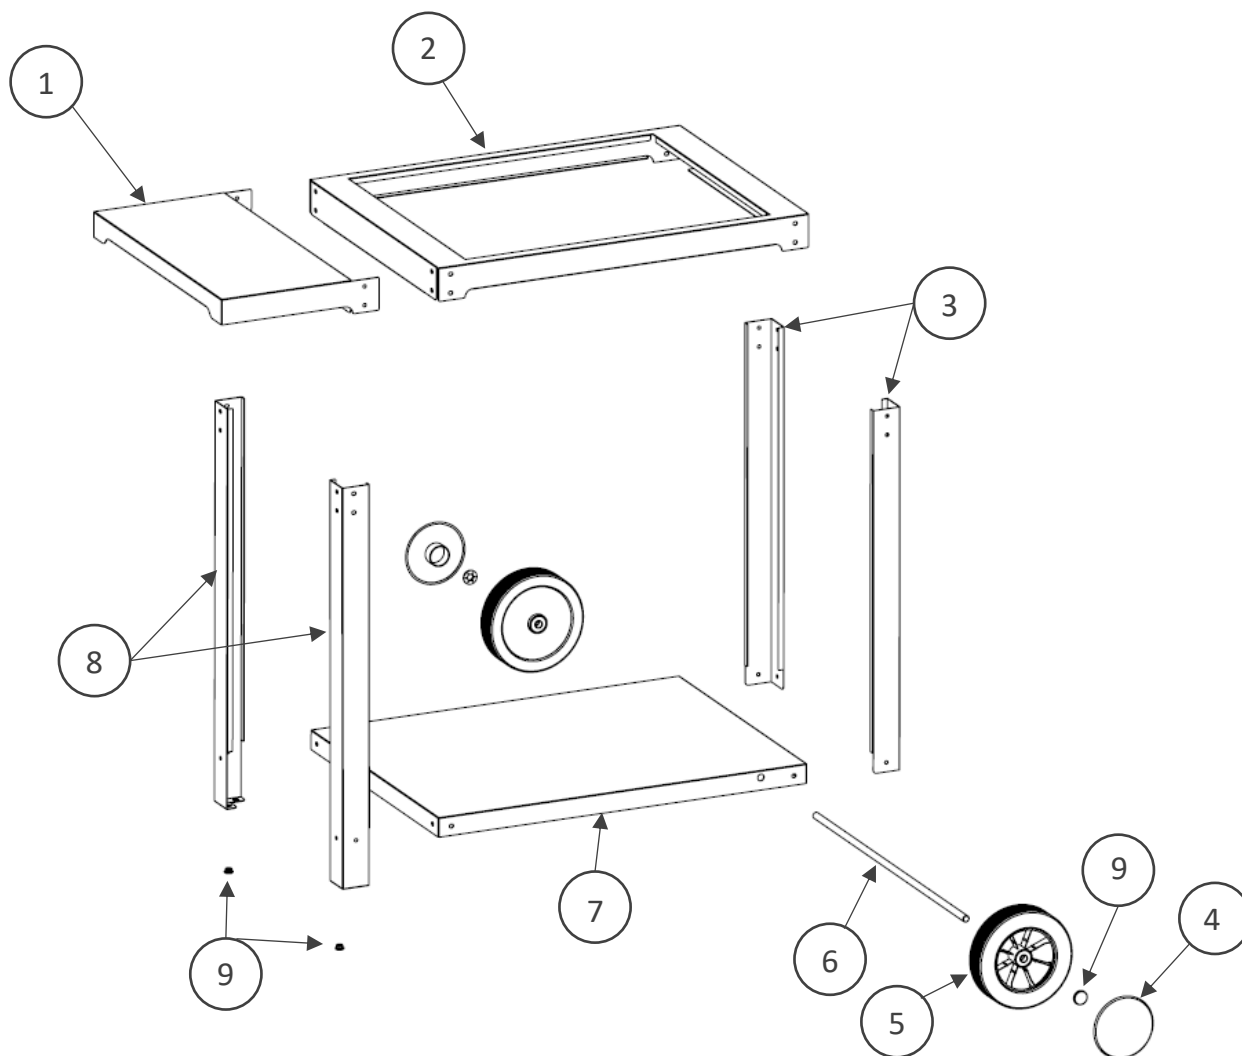

**NOTICE DE MONTAGE
INSTRUCTIONS / HANDLEIDING**

**CHARIOT EXCLUSIVE Irissarry
EXCLUSIVE Irissarry TROLLEY
EXCLUSIVE Irissarry ROLWAGEN**

Réf : CBiiV2

**Merci d'avoir acheté ce produit LE MARQUIER© labellisé Origine France Garantie !
Consulter cette notice avant l'utilisation**

Pièces incluses Supplied parts / Meegeleverde onderdelen :

N° Repère	Réf. Pièce	Description	Qté
1	13 78 002 C	Tablette Tablet / Werkblad	2
2	13 80 001 B	Plateau supérieur Upper tray / Bovenblad	1
3	13 80 003 B	Pieds courts Short legs / Korte poten	2
4	COM0195	Enjoliveur pour roue Ø180 / Wheel cover Ø180 / Wiel deksel Ø180	2
5	COM0178	Roue Ø180 Wheel Ø180 / Wiel Ø180	2
6	1365005A	Axe de roue / Wheel axle / Wielas	1
7	13 80 002 A	Plateau inférieur Lower tray / Onderblad	1
8	13 80 004 B	Pieds longs Long legs / Lange poten	2
9	POC0047	Pochette de vis ACIER/ Screw pocket STEEL/ Stalen schroefzak	1

Montage Assembly / Montage :

1. 16 x  16 x 

2. 8 x  8 x 

3.

4.

5. 2 x 

Contrôlé par:

Pour toute réclamation Complaints / Indien u een klacht heeft