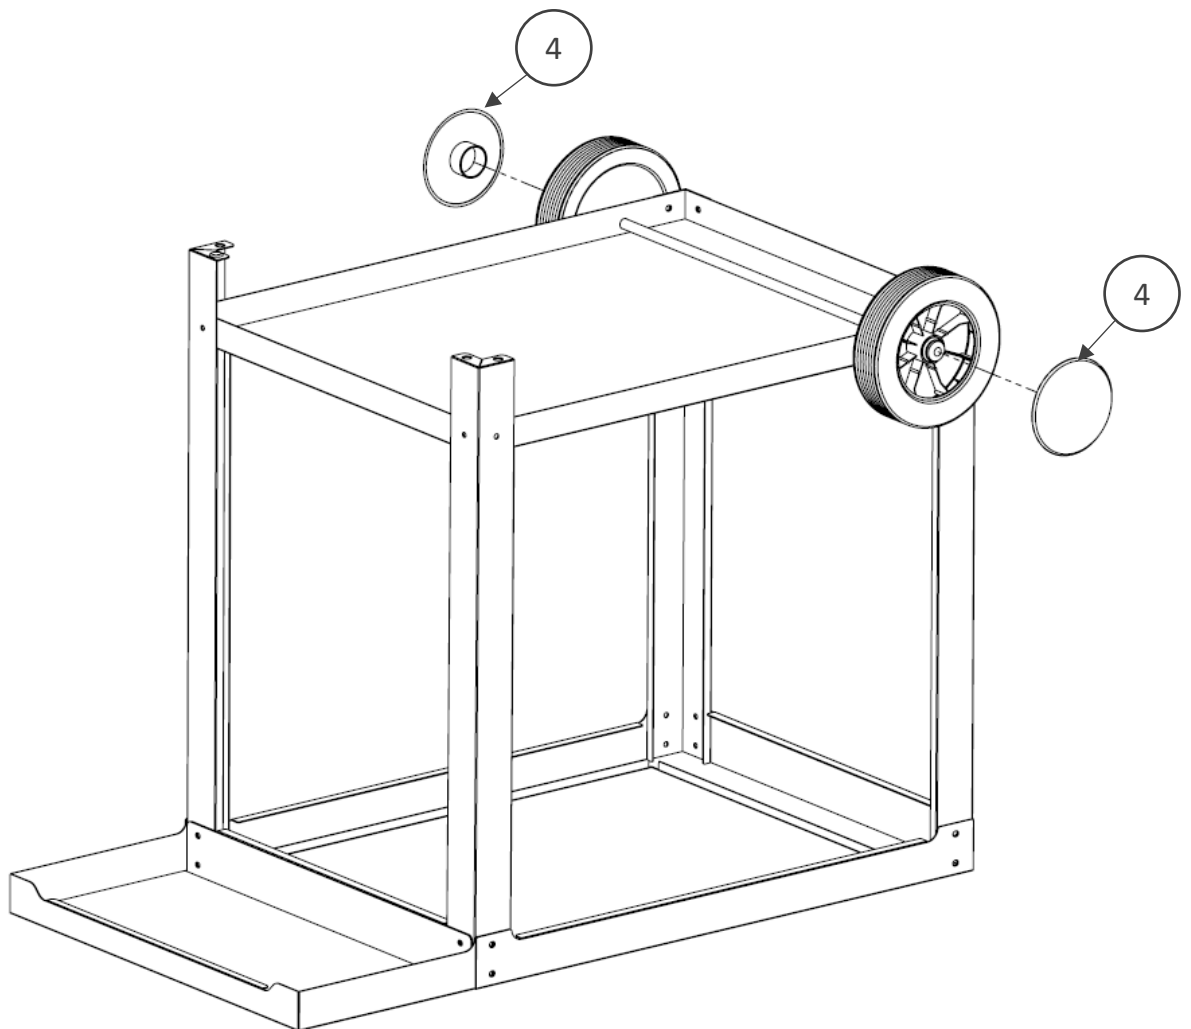

Pièces incluses Supplied parts / Meegeleverde onderdelen :

N° Repère	Réf. Pièce	Description	Qté
1	13 78 002 C	Tablette Tablet / Werkblad	2
2	13 80 001 B	Plateau supérieur Upper tray / Bovenblad	1
3	13 80 003 B	Pieds courts Short legs / Korte poten	2
4	COM0195	Enjoliveur pour roue Ø180 / Wheel cover Ø180 / Wiel deksel Ø180	2
5	COM0178	Roue Ø180 Wheel Ø180 / Wiel Ø180	2
6	1365005A	Axe de roue / Wheel axle / Wielas	1
7	13 80 002 A	Plateau inférieur Lower tray / Onderblad	1
8	13 80 004 B	Pieds longs Long legs / Lange poten	2
9	POC0047	Pochette de vis ACIER/ Screw pocket STEEL/ Stalen schroefzak	1

Montage Assembly / Montage :

1. 16 x  16 x 

2. 8 x  8 x 

3.

4.

5. 2 x 

Contrôlé par:

Pour toute réclamation Complaints / Indien u een klacht heeft