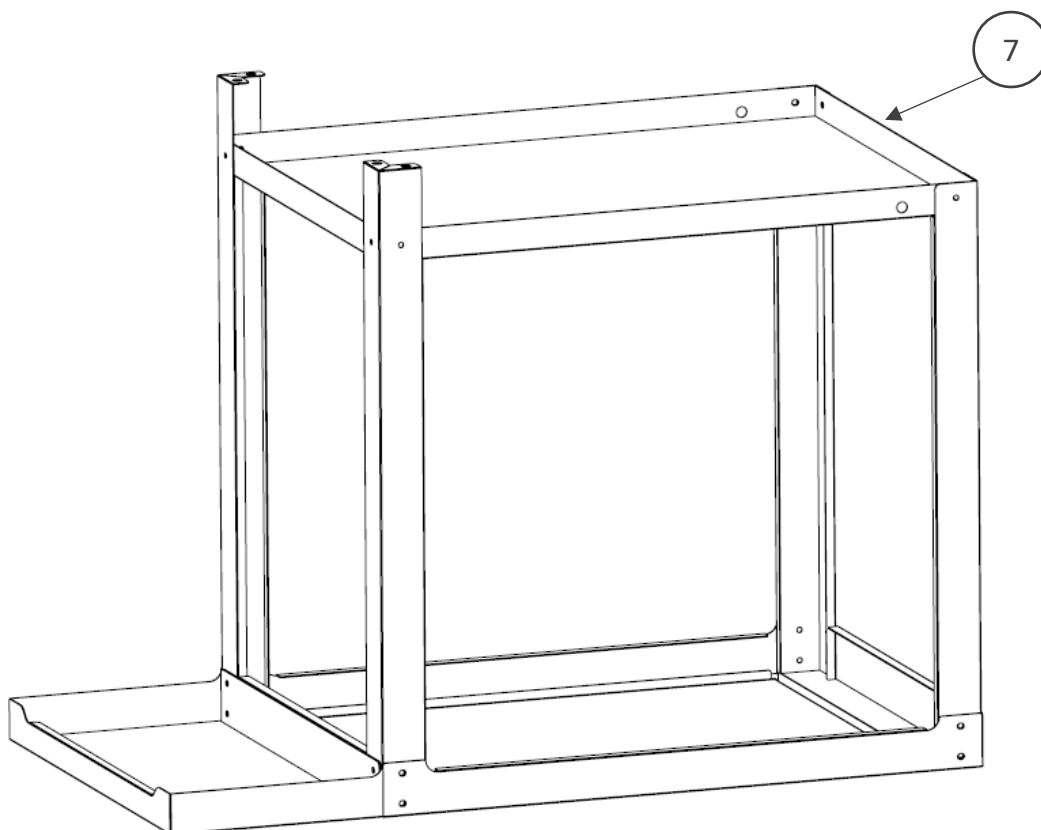

Pièces incluses Supplied parts / Meegeleverde onderdelen :

N° Repère	Réf. Pièce	Description	Qté
1	13 78 002 C	Tablette Tablet / Werkblad	2
2	13 80 001 B	Plateau supérieur Upper tray / Bovenblad	1
3	13 80 003 B	Pieds courts Short legs / Korte poten	2
4	COM0195	Enjoliveur pour roue Ø180 / Wheel cover Ø180 / Wiel deksel Ø180	2
5	COM0178	Roue Ø180 Wheel Ø180 / Wiel Ø180	2
6	1365005A	Axe de roue / Wheel axle / Wielas	1
7	13 80 002 A	Plateau inférieur Lower tray / Onderblad	1
8	13 80 004 B	Pieds longs Long legs / Lange poten	2
9	POC0047	Pochette de vis ACIER/ Screw pocket STEEL/ Stalen schroefzak	1

Montage Assembly / Montage :

1. 16 x  16 x 

2. 8 x  8 x 

3.

4.

5. 2 x 

Contrôlé par:

Pour toute réclamation Complaints / Indien u een klacht heeft