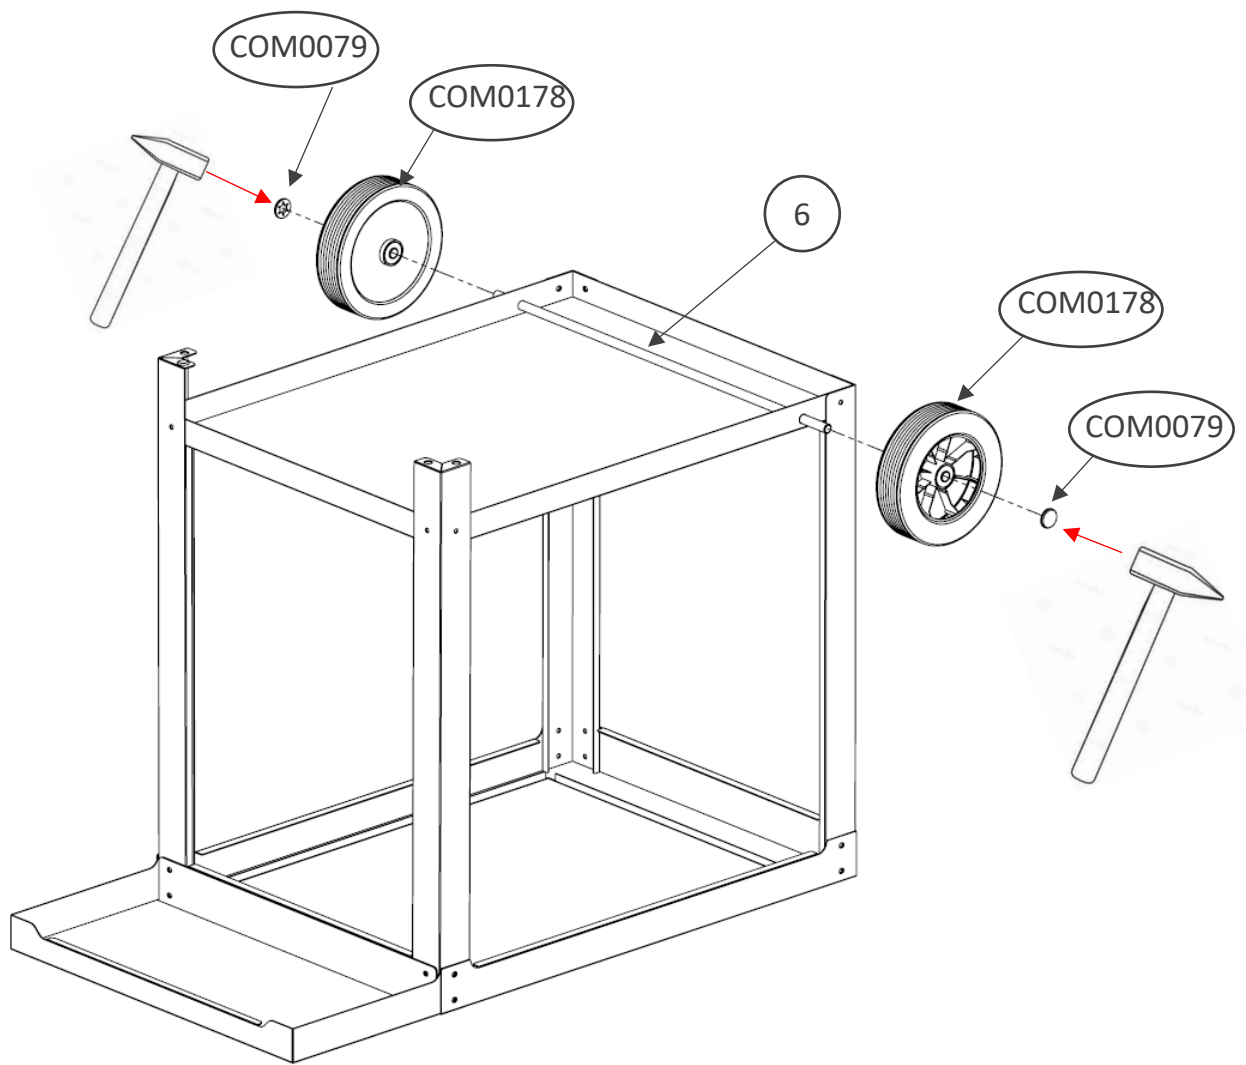

Pièces incluses Supplied parts / Meegeleverde onderdelen :

N° Repère	Réf. Pièce	Description	Qté
1	13 78 002 C	Tablette Tablet / Werkblad	2
2	13 80 001 B	Plateau supérieur Upper tray / Bovenblad	1
3	13 80 003 B	Pieds courts Short legs / Korte poten	2
4	COM0195	Enjoliveur pour roue Ø180 / Wheel cover Ø180 / Wiel deksel Ø180	2
5	COM0178	Roue Ø180 Wheel Ø180 / Wiel Ø180	2
6	1365005A	Axe de roue / Wheel axle / Wielas	1
7	13 80 002 A	Plateau inférieur Lower tray / Onderblad	1
8	13 80 004 B	Pieds longs Long legs / Lange poten	2
9	POC0047	Pochette de vis ACIER/ Screw pocket STEEL/ Stalen schroefzak	1

Montage Assembly / Montage :

1. 16 x  16 x 

2. 8 x  8 x 

3.

4.

5. 2 x 

Contrôlé par:

Pour toute réclamation Complaints / Indien u een klacht heeft