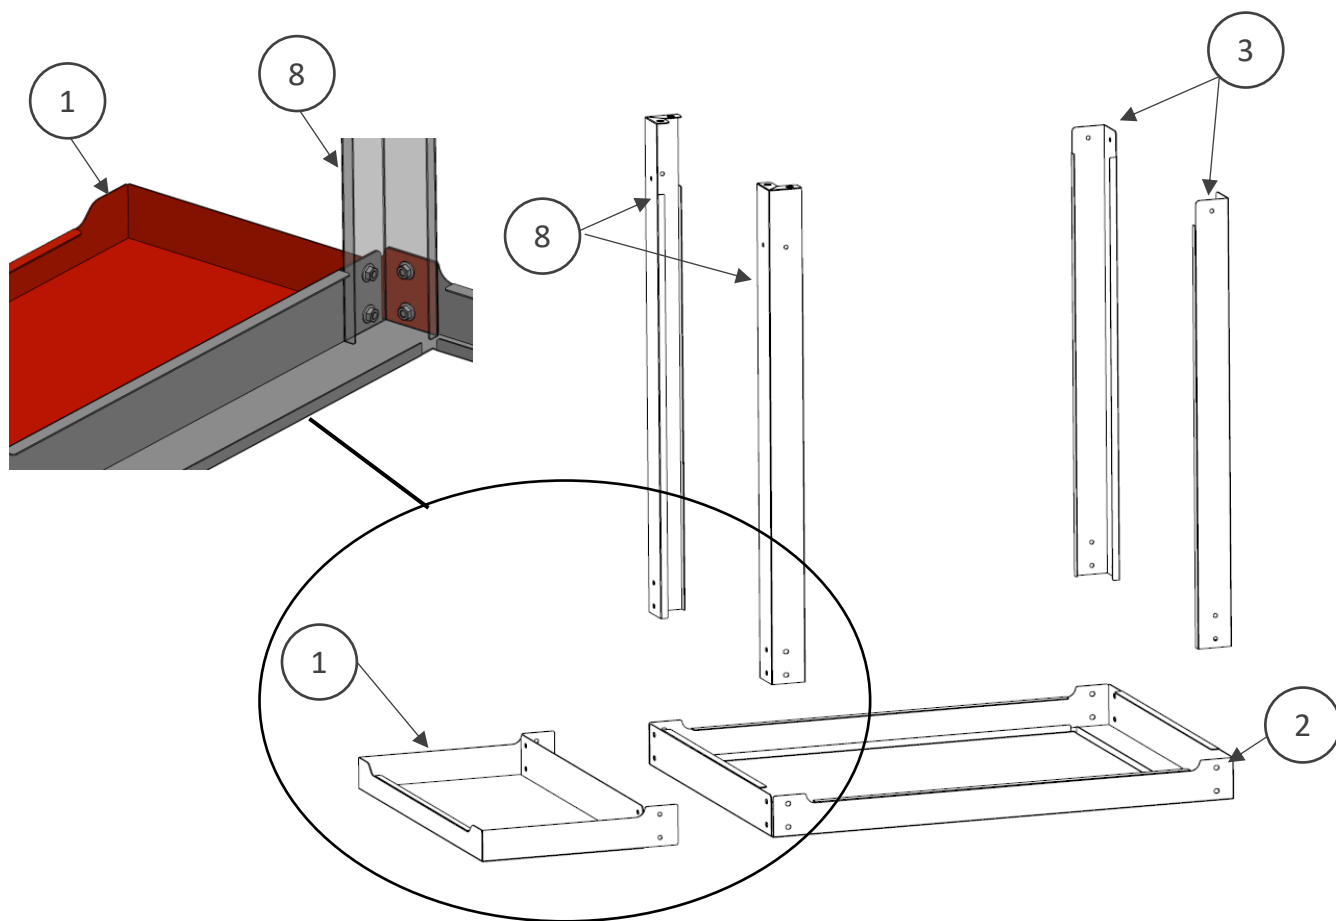

Pièces incluses Supplied parts / Meegeleverde onderdelen :

N° Repère	Réf. Pièce	Description	Qté
1	13 78 002 C	Tablette Tablet / Werkblad	2
2	13 80 001 B	Plateau supérieur Upper tray / Bovenblad	1
3	13 80 003 B	Pieds courts Short legs / Korte poten	2
4	COM0195	Enjoliveur pour roue Ø180 / Wheel cover Ø180 / Wiel deksel Ø180	2
5	COM0178	Roue Ø180 Wheel Ø180 / Wiel Ø180	2
6	1365005A	Axe de roue / Wheel axle / Wielas	1
7	13 80 002 A	Plateau inférieur Lower tray / Onderblad	1
8	13 80 004 B	Pieds longs Long legs / Lange poten	2
9	POC0047	Pochette de vis ACIER/ Screw pocket STEEL/ Stalen schroefzak	1

Montage Assembly / Montage :

1. 16 x  16 x 

2. 8 x  8 x 

3.

4.

5. 2 x 

Contrôlé par:

Pour toute réclamation Complaints / Indien u een klacht heeft