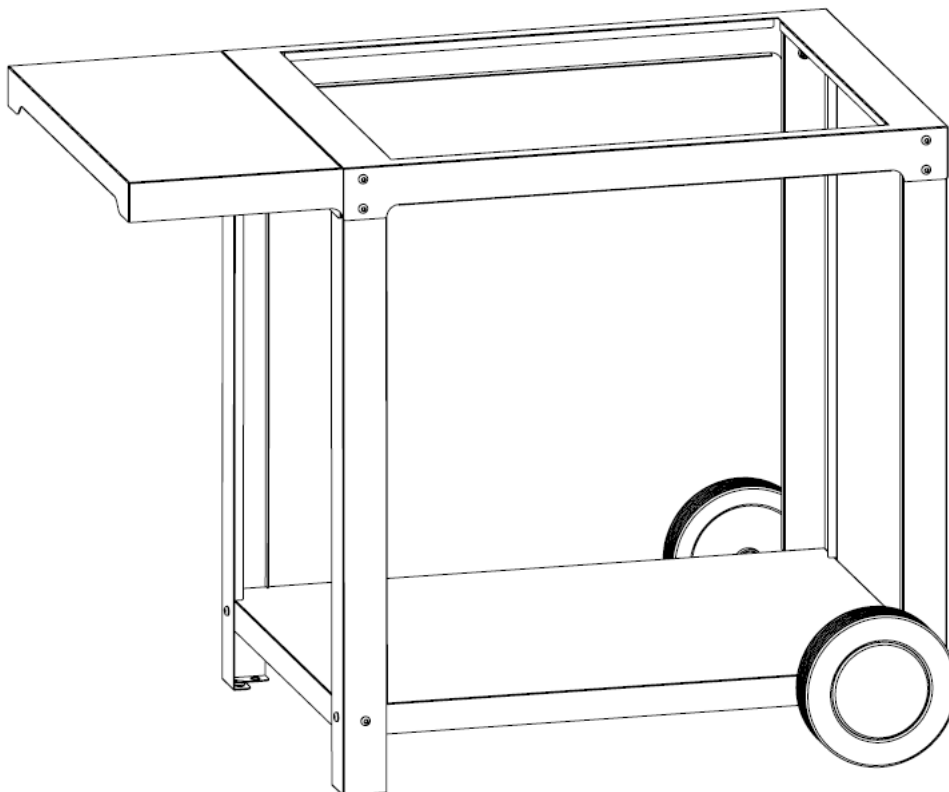

Pièces incluses Supplied parts / Meegeleverde onderdelen :

N° Repère	Réf. Pièce	Description	Qté
1	13 78 002 C	Tablette Tablet / Werkblad	2
2	13 80 001 B	Plateau supérieur Upper tray / Bovenblad	1
3	13 80 003 B	Pieds courts Short legs / Korte poten	2
4	COM0195	Enjoliveur pour roue Ø180 / Wheel cover Ø180 / Wiel deksel Ø180	2
5	COM0178	Roue Ø180 Wheel Ø180 / Wiel Ø180	2
6	1365005A	Axe de roue / Wheel axle / Wielas	1
7	13 80 002 A	Plateau inférieur Lower tray / Onderblad	1
8	13 80 004 B	Pieds longs Long legs / Lange poten	2
9	POC0047	Pochette de vis ACIER/ Screw pocket STEEL/ Stalen schroefzak	1

Montage Assembly / Montage :

1. 16 x  16 x 

2. 8 x  8 x 

3.

4.

5. 2 x 

Contrôlé par:

Pour toute réclamation Complaints / Indien u een klacht heeft